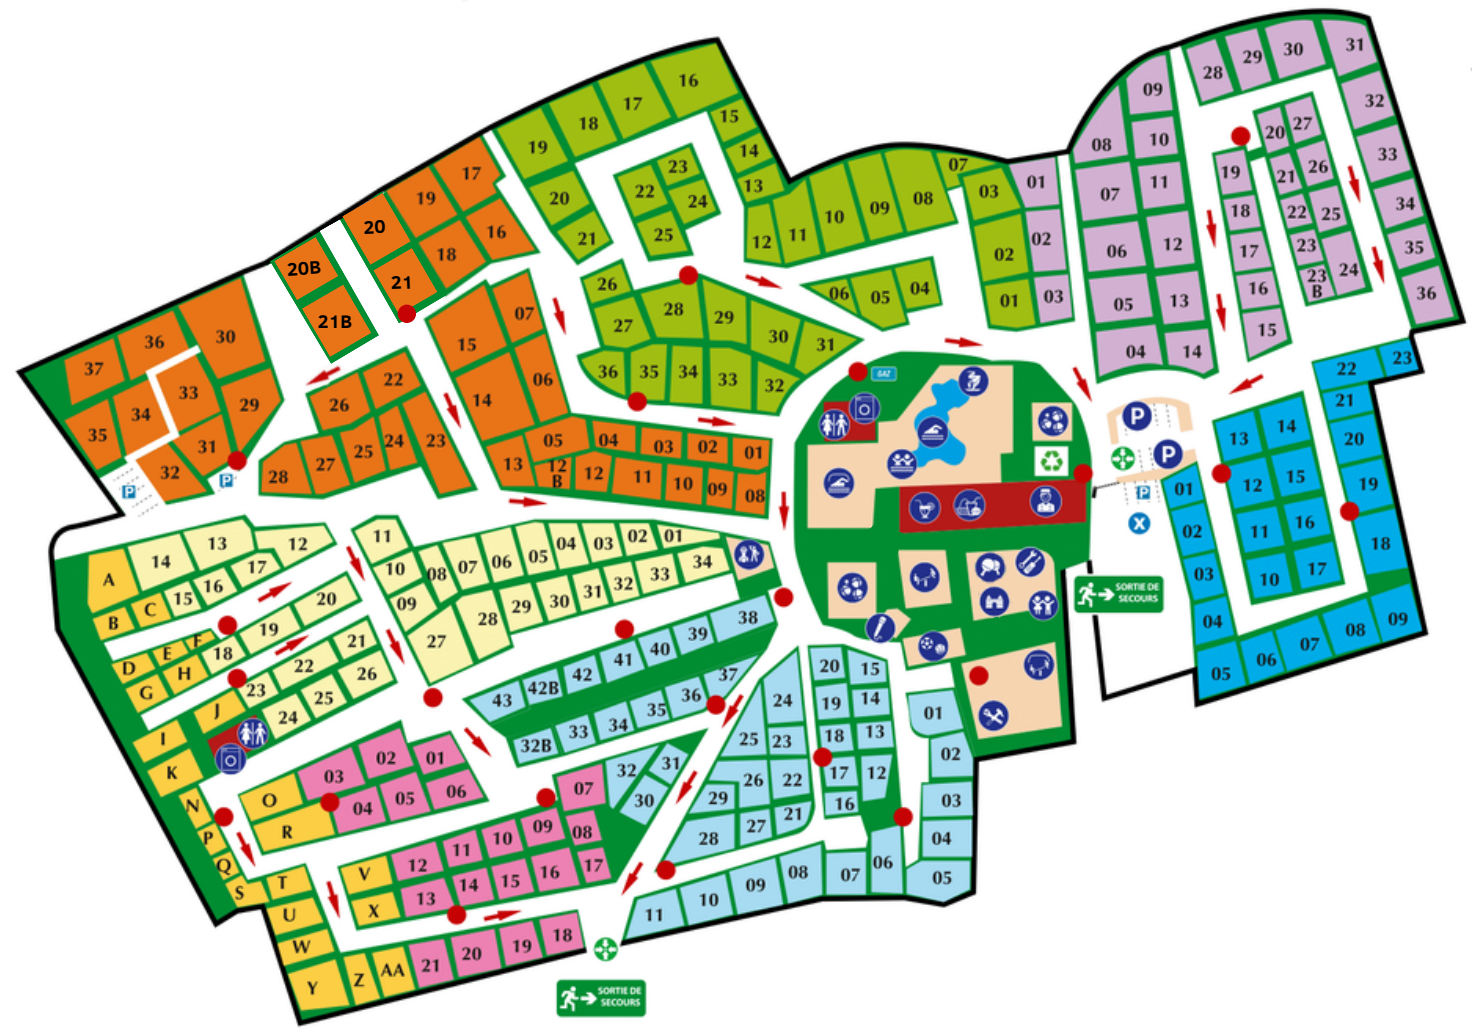

## PLAN DU CAMPING

- Issue de secours
- Sens d'évacuation
- Extincteurs
- Point de rassemblement
- Stockage gaz
- Coupure générale électrique
- Barrières automatiques
- Zone A
- Zone B
- Zone C
- Zone D
- Zone E
- Zone F
- Zone G

- Réception
- Piscine couverte
- Piscine extérieure
- Pataugeoire
- Toboggans aquatiques
- Bar
- Snack
- Sanitaires
- Laverie
- Terrain multisports
- Terrain pétanque
- Ping-pong
- Fitness
- Aire de jeux
- Aire de jeux couverte
- Club enfants
- Structure gonflable
- Scène d'animations
- Déchets ménagers / tri sélectif
- Parking privé
- Local technique
- Bureau des animateurs / PC Sécurité
- Parking