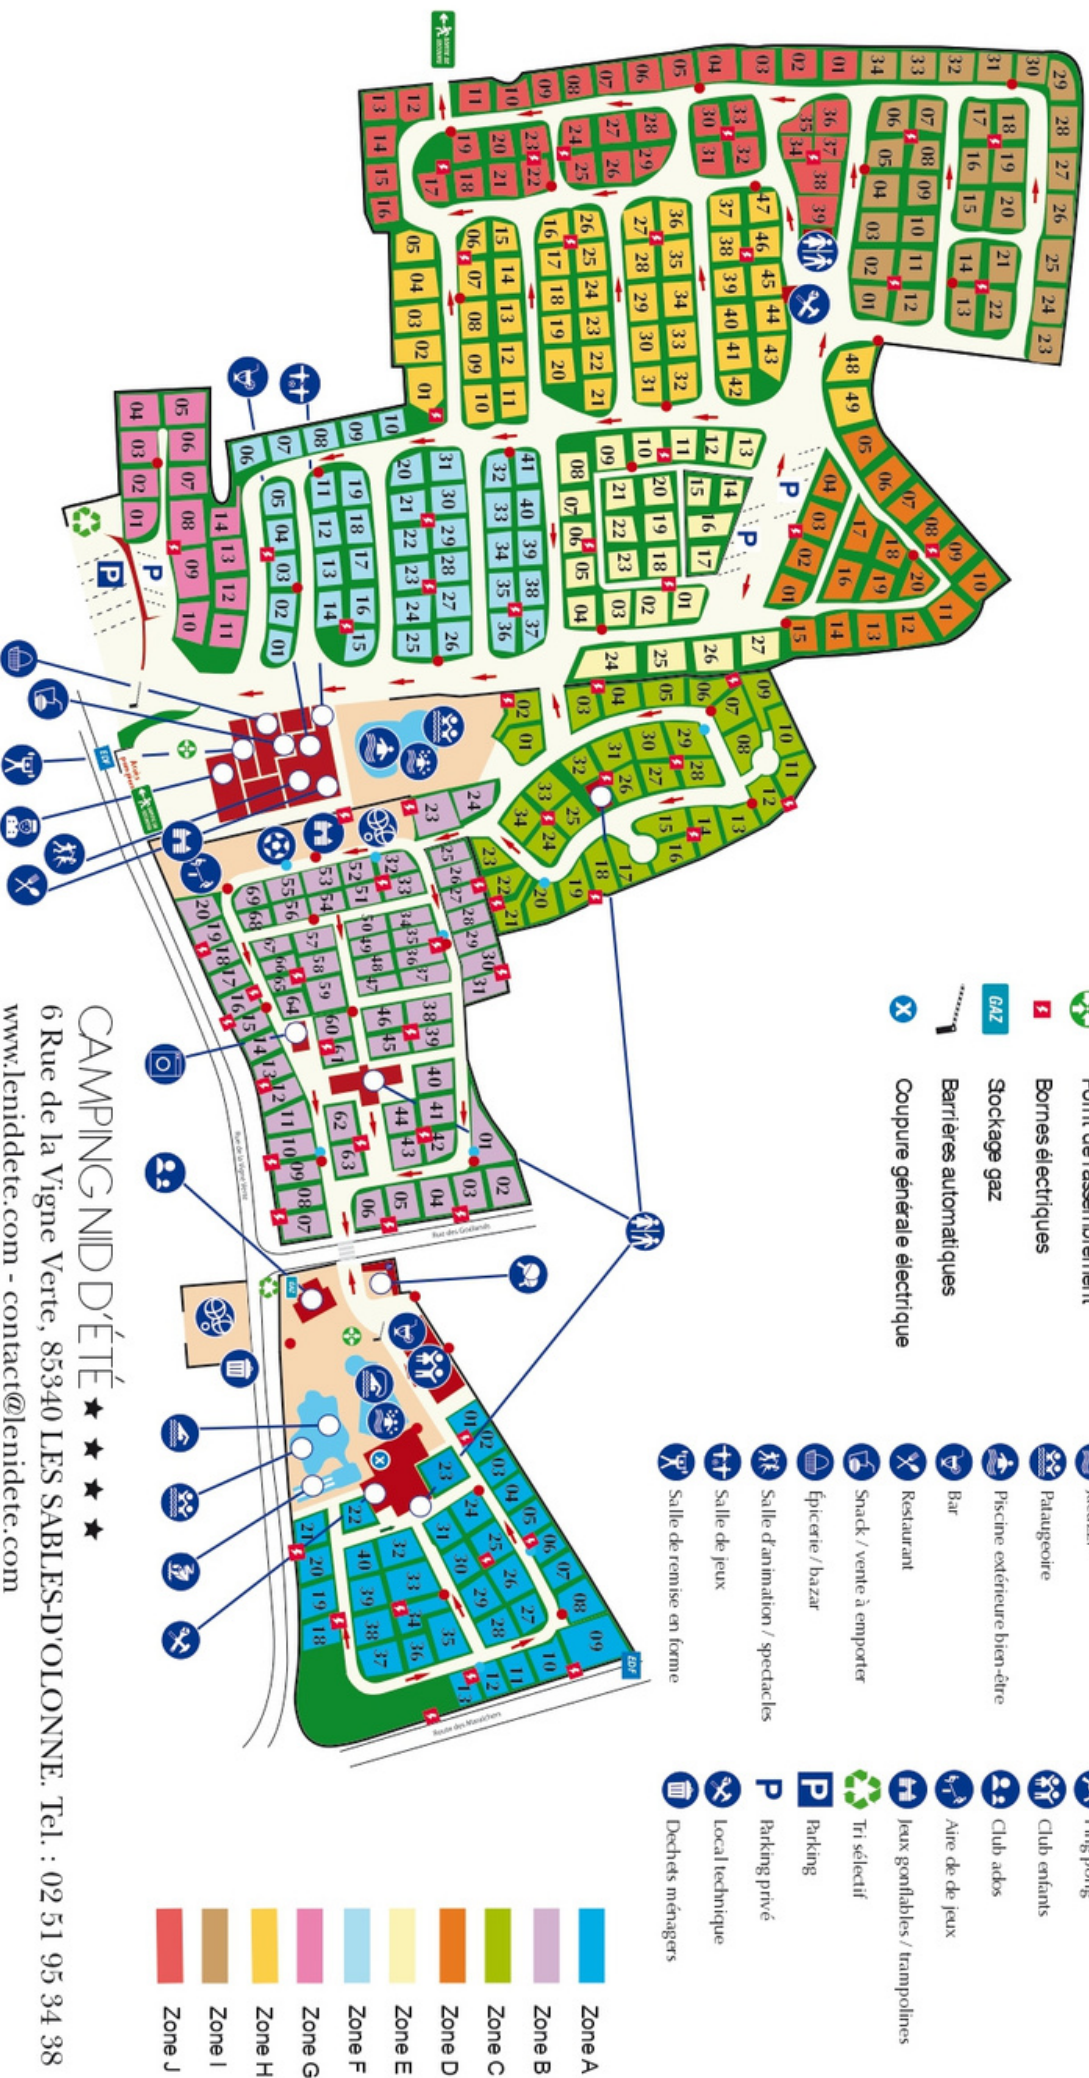

# NID D'ÉTÉ

HÔTELLERIE DE PLEIN AIR

## PLANDU CAMPING

### CAMPING NID D'ÉTÉ ★ ★ ★ ★

6 Rue de la Vigne Verte, 85340 LES SABLES-D'OLONNE. Tel. : 02 51 95 34 38  
[www.leniddete.com](http://www.leniddete.com) - [contact@leniddete.com](mailto:contact@leniddete.com)