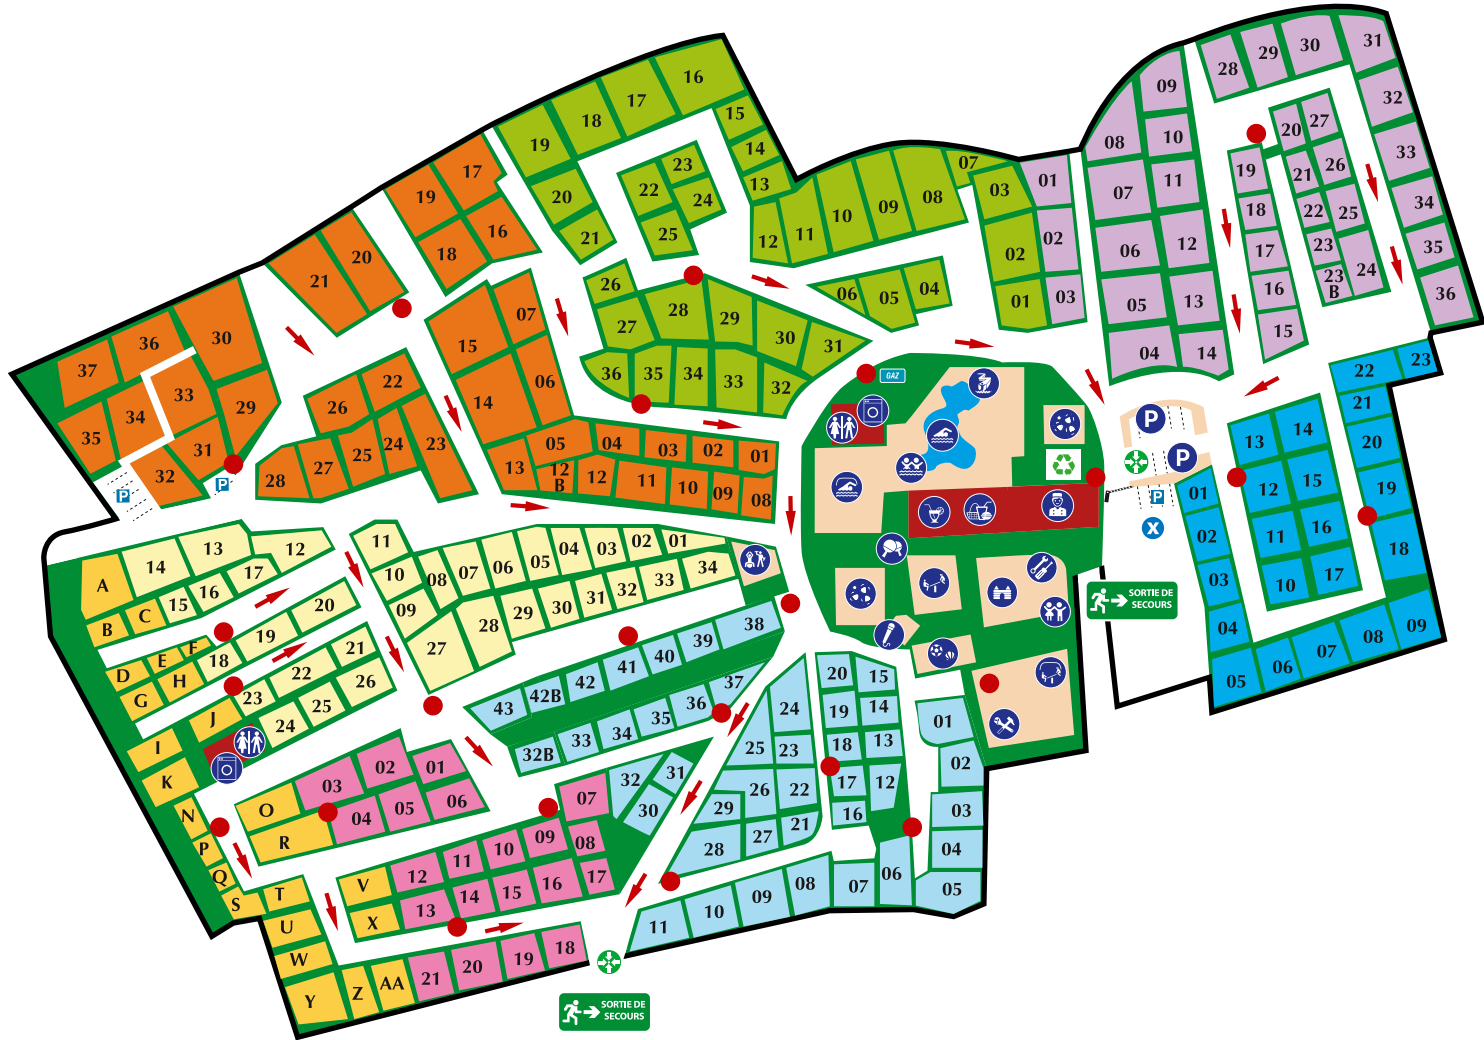

# PLAN DU CAMPING

-  Issue de secours
-  Sens d'évacuation
-  Extincteurs
-  Point de rassemblement
-  Stockage gaz
-  Coupure générale électrique
-  Barrières automatiques
-  Zone A
-  Zone B
-  Zone C
-  Zone D
-  Zone E
-  Zone F
-  Zone G

-  Réception
-  Piscine couverte
-  Piscine extérieure
-  Pataugeoire
-  Toboggans aquatiques
-  Bar
-  Snack
-  Sanitaires
-  Laverie
-  Terrain multisports
-  Terrain pétanque
-  Ping-pong
-  Fitness
-  Aire de jeux
-  Aire de jeux couverte
-  Club enfants
-  Structure gonflable
-  Scène d'animations
-  Déchets ménagers / tri sélectif
-  Parking privé
-  Local technique
-  Bureau des animateurs / PC Sécurité
-  Parking