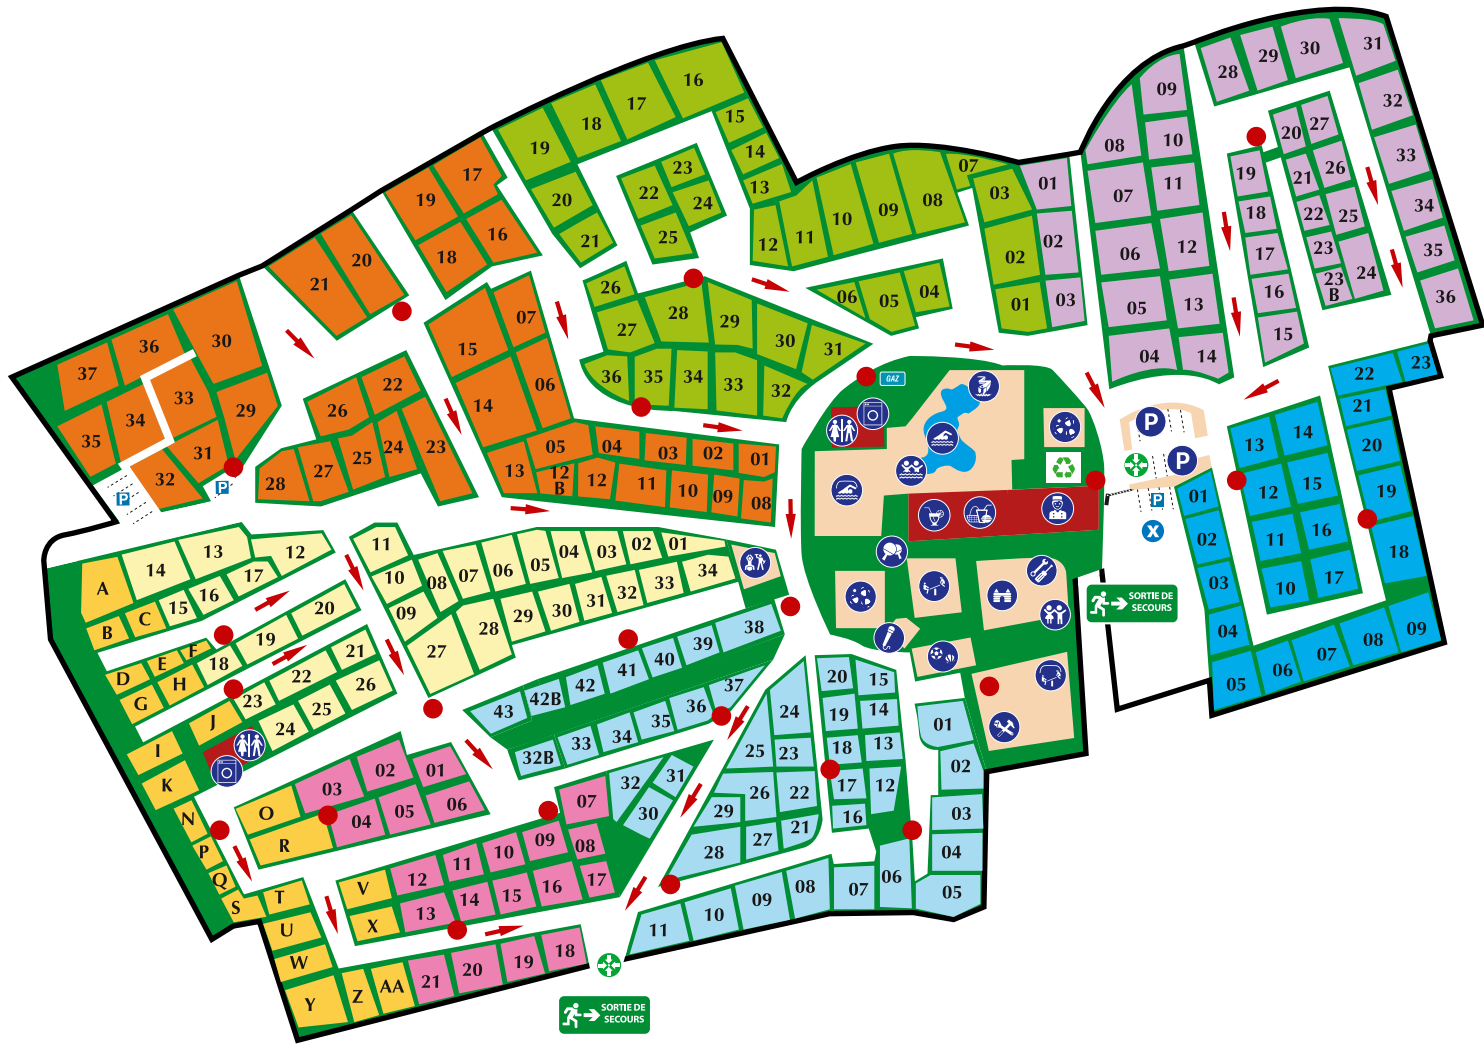

# PLAN DU CAMPING

-  Issue de secours
-  Sens d'évacuation
-  Extincteurs
-  Point de rassemblement
-  Stockage gaz
-  Coupure générale électrique
-  Barrières automatiques
-  Zone A
-  Zone B
-  Zone C
-  Zone D
-  Zone E
-  Zone F
-  Zone G

-  Réception
-  Piscine couverte
-  Piscine extérieure
-  Pataugeoire
-  Toboggans aquatiques
-  Bar
-  Snack
-  Sanitaires
-  Laverie
-  Terrain multisports
-  Terrain pétanque
-  Ping-pong
-  Fitness
-  Aire de jeux
-  Aire de jeux couverte
-  Club enfants
-  Structure gonflable
-  Scène d'animations
-  Déchets ménagers / tri sélectif
-  Parking privé
-  Local technique
-  Bureaux des animateurs / PC Sécurité
-  Parking