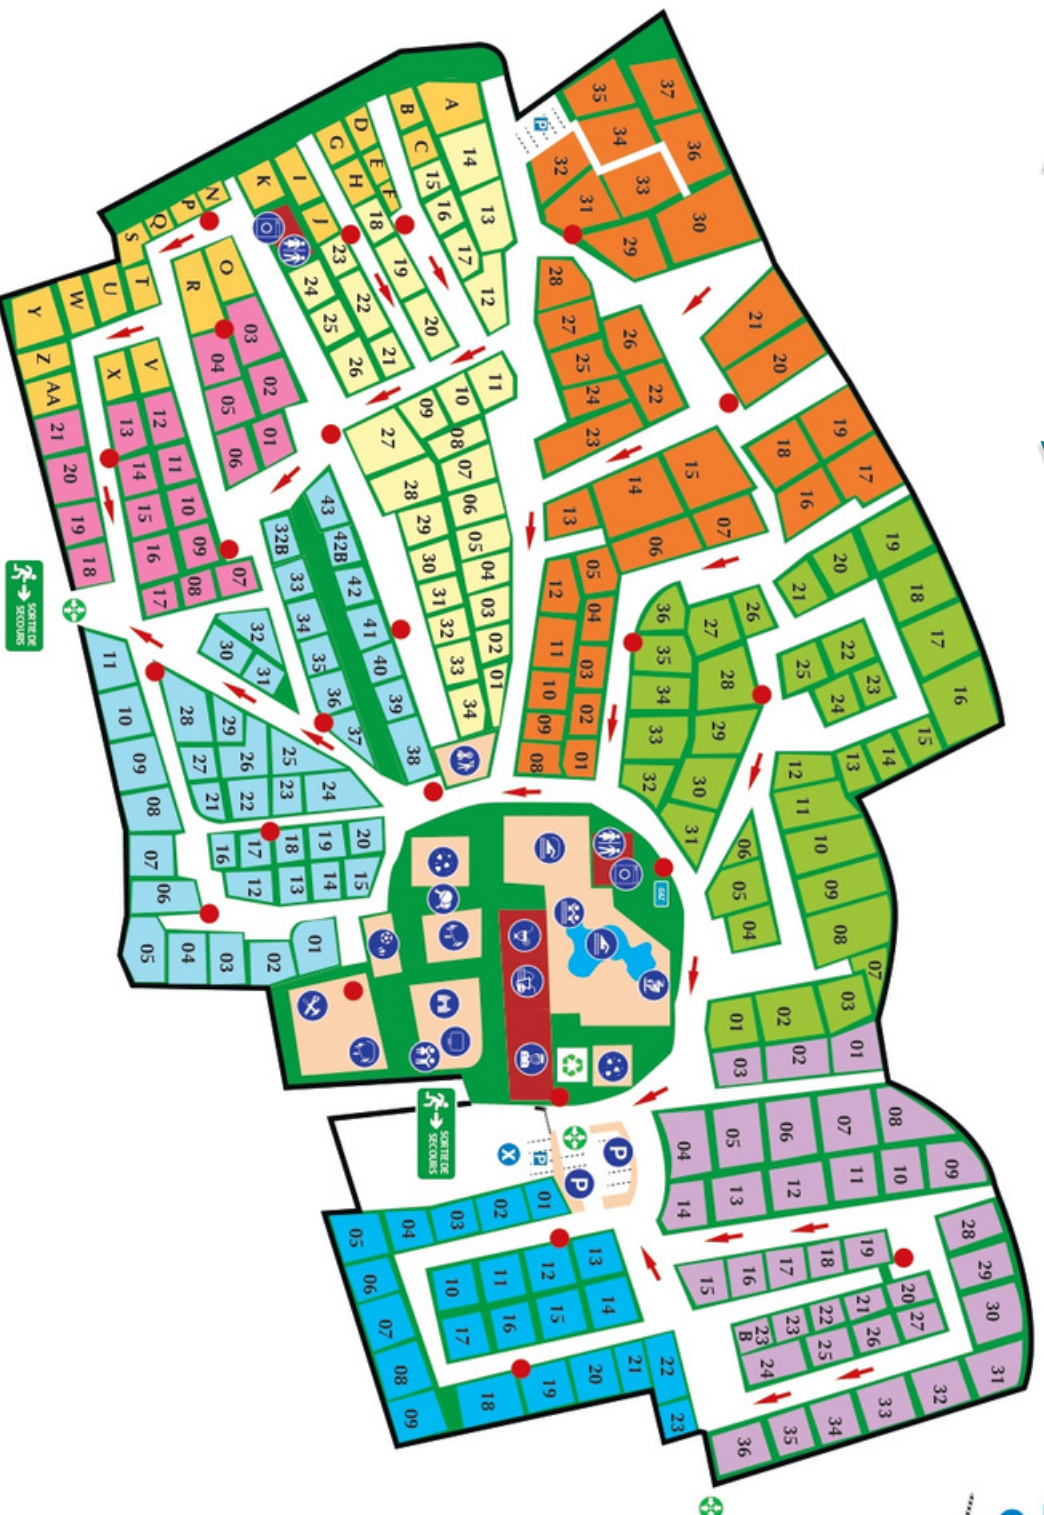

KER YAOULET

HÔTELLERIE DE PLEIN AIR

PLANDU CAMPING

- Issue de secours
- Sens d'évacuation
- Extincteurs
- Point de rassemblement
- Stockage gaz
- Coupure générale électrique
- Barrières automatiques
- Zone A
- Zone B
- Zone C
- Zone D
- Zone E
- Zone F
- Zone G

- Réception
- Piscine couverte
- Piscine extérieure
- Pataugeoire
- Toboggans aquatiques
- Bar
- Snack
- Sanitaires
- Laverie
- Terrain multisports
- Terrain pétanque
- Ping-pong
- Fitness
- Aire de jeux
- Aire de jeux couverte
- Club enfants
- Structure gonflable
- Salle TV
- Déchets ménagers / tri sélectif
- Parking privé
- Local technique
- Parking